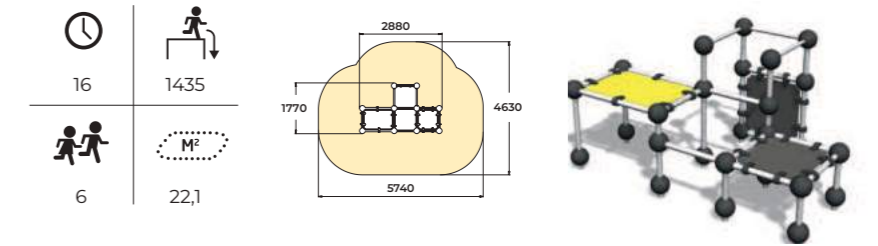

220523
Spider Cage M