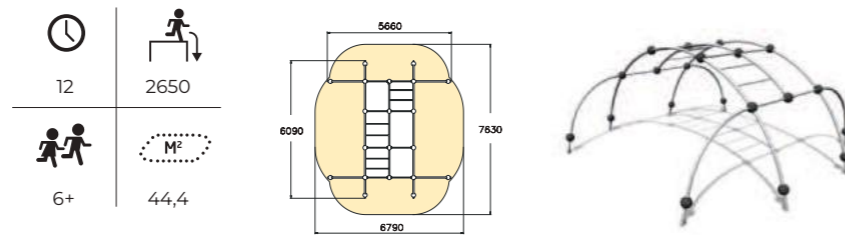

220524
Spider Cage M