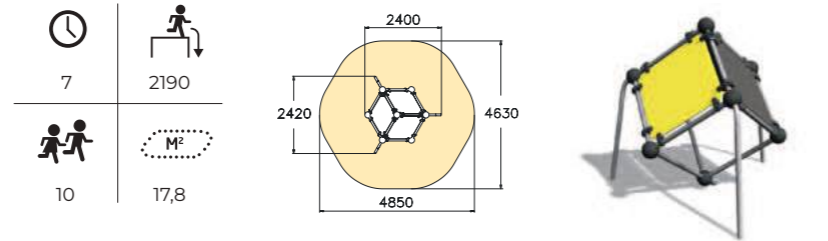

220531
Tic-tac Cube M