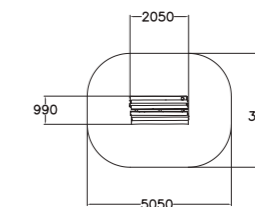

Check out our website for possible add-ons and ideas for theming: lappset.com

175582
Forest House

175583
Beach Hut