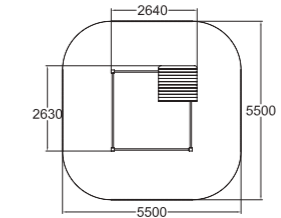

175082
Play Yard

	8		320
	1+		0