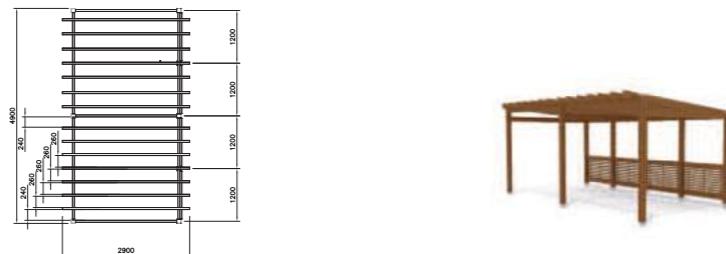

Q41144
Pergola with
lath walls