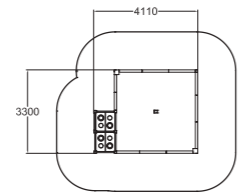

104512M
Sofia

Ready-made colour combination,
customisable with configuration.

	5		570
	1+		0