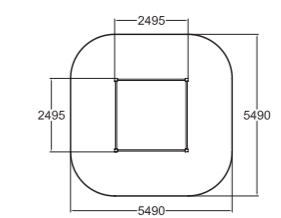

175080
Sandbox

	1.5		290
	1+		0