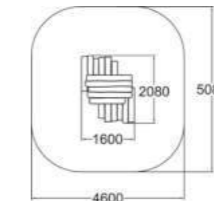

# Accessori

Per completare le aree da gioco possiamo offrire una vasta scelta di prodotti integrativi.

175564  
Flora Table-  
bench Group

	1		580
	1+		0

MP0202  
Moomin  
Hammock

	1		1000
	2+		15

With surface mounting MP0202B