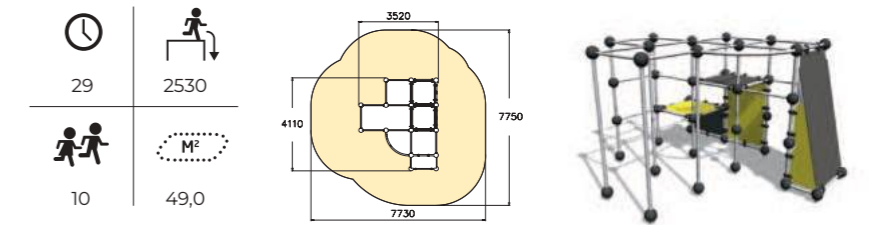

220503
Launch Box