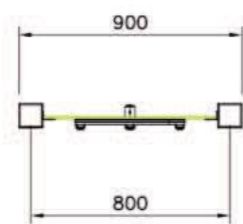

Q10425
PLAY WALL