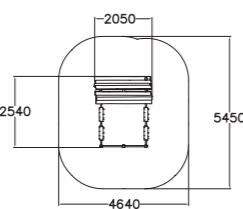

175583
Beach Hut

	3		370
	1+		0