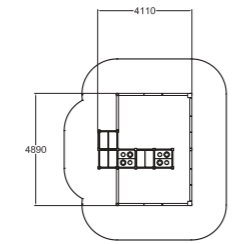

104515M
Linnea

Ready-made colour combination,
customisable with configuration.

	10		700
	1+		19,0