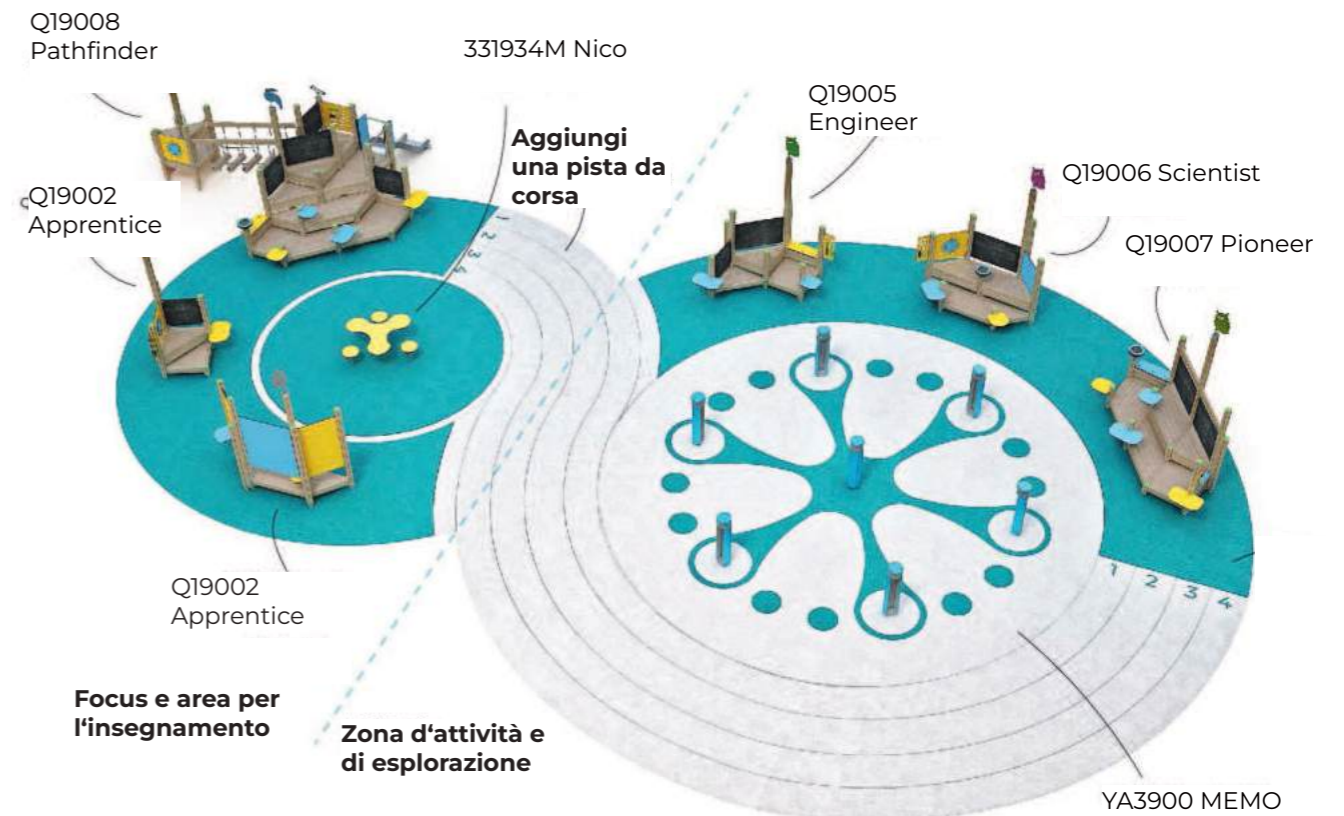

## ESEMPIO DI PROGETTAZIONE

Questo esempio di layout dimostra l'incorporazione di MEMO nelle lezioni educative quotidiane. Un tracking di corsa che unisce ti porta alla ricerca di conoscenze giocando...

La forma del CERCHIO è il simbolo dell'infinito è la base del modello di progettazione dell'apprendimento permanente

## PILASTRI DA GIOCO INTERATTIVI

Ecco alcune caratteristiche chiave del gioco Memo:

- Memo porta il gioco educativo a un livello più alto, offrendo un'esperienza interattiva e stimolante esperienza di gioco per bambini, ragazzi ed adulti.
- Vari giochi educativi soddisfano esigenze diverse, bisogni di apprendimento, permettendo ai bambini di imparare mentre si divertono.
- Sette colonne con **touch screen LED a 360°** forniscono un'esperienza di gioco coinvolgente ed incoraggiante ore di intrattenimento esplorazione.
- I giochi di Memo non solo istruiscono ma promuovono le abilità sociali come il lavoro di squadra.