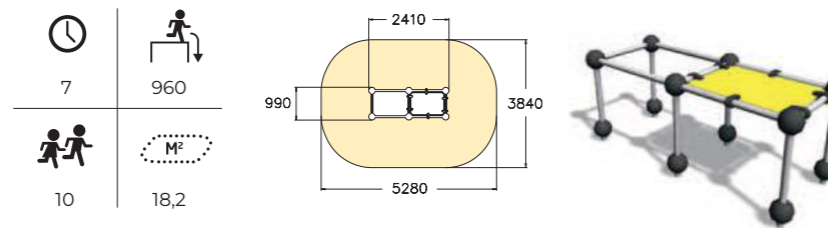

220545
Vault Box