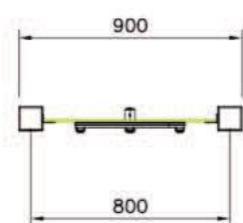

Q10668
Dashboard Play