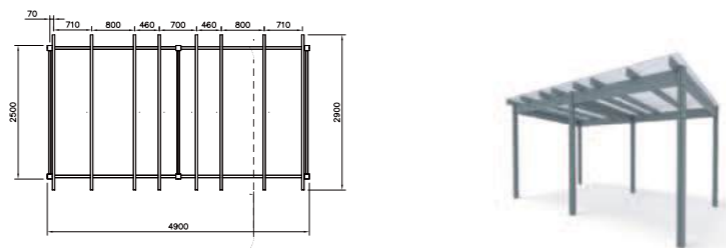

Q17017
Pergola with roof
2,4 x 4,8 m