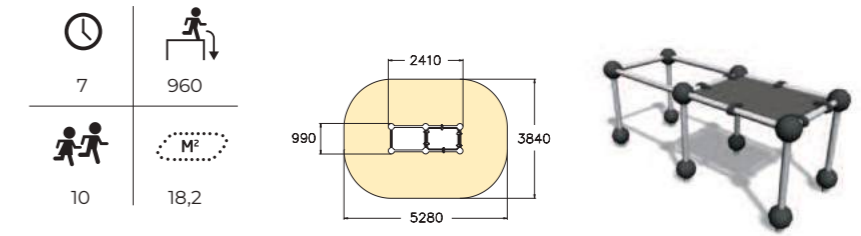

220546
Vault Box