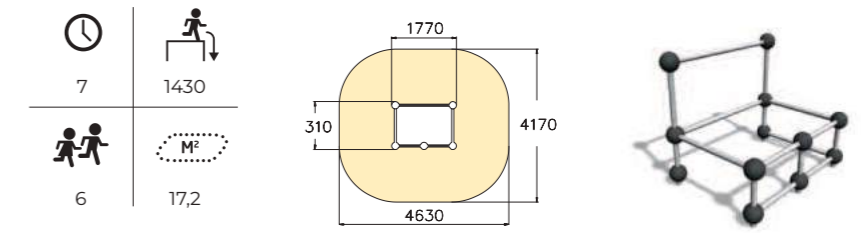

220551
Vault Cage S