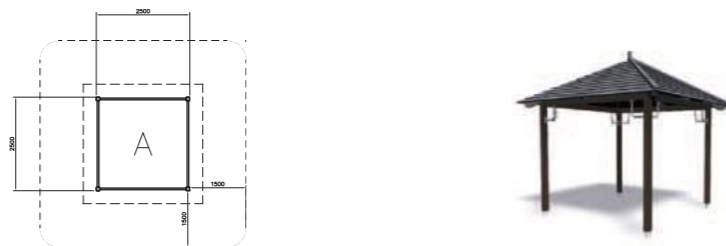

Q10694-1
Shelter