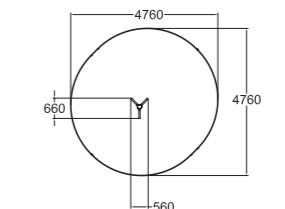

175550
Goblin's Climbing

1	2650
6+	17,6