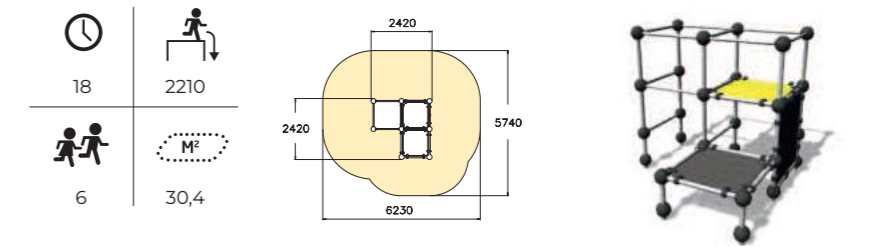

220513
Gibbonswing L