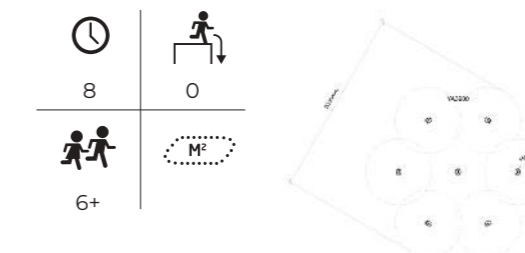

GIOCHI TECNOLOGICI

GIOCHI INTERATTIVI

Noi di Lappset stiamo rivoluzionando il gioco per tutti! La nostra missione è migliorare il benessere del mondo creando giochi stimolanti che stimolano l'immaginazione, favoriscono l'apprendimento, rispettano l'ambiente e incoraggiano l'attività.

YA3500
Sona

YA3550
Sutu

YA3702
Fono

YA3900
Memo

YA3450 ★ NEW
Luna