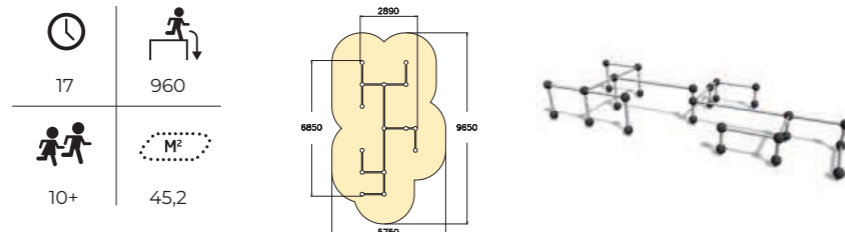

220517
Spider Cage XS