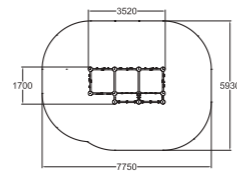

220615  
Wall Bouldering  
Cube L

220460  
Neptunium

220620  
Wall Bouldering  
Cube XL

220464  
Niobium

220680  
Wall Bouldering S

220690  
Wall Bouldering L

	
21	2530
	
5+	40,7

Pyramid Net S