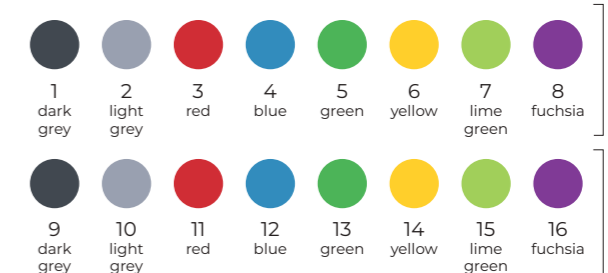

B) Ropes

F) Walls and HPL elements