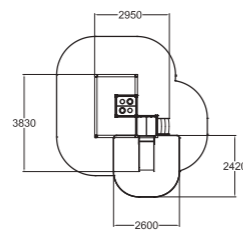

104500M
Rosa

Ready-made colour combination,
customisable with configuration.

	8		1000
	1+		5,9