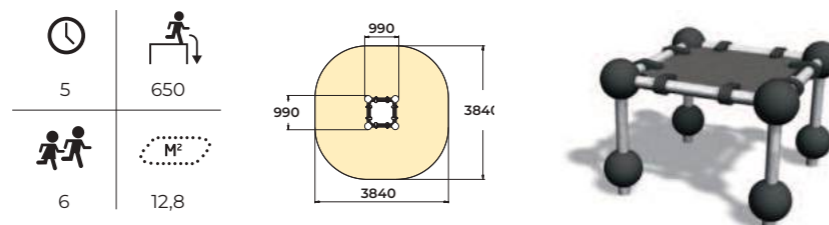

220526
Spider Cage L