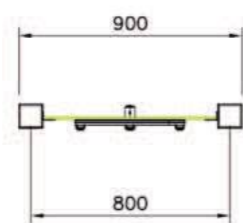

Q10670
Track Play