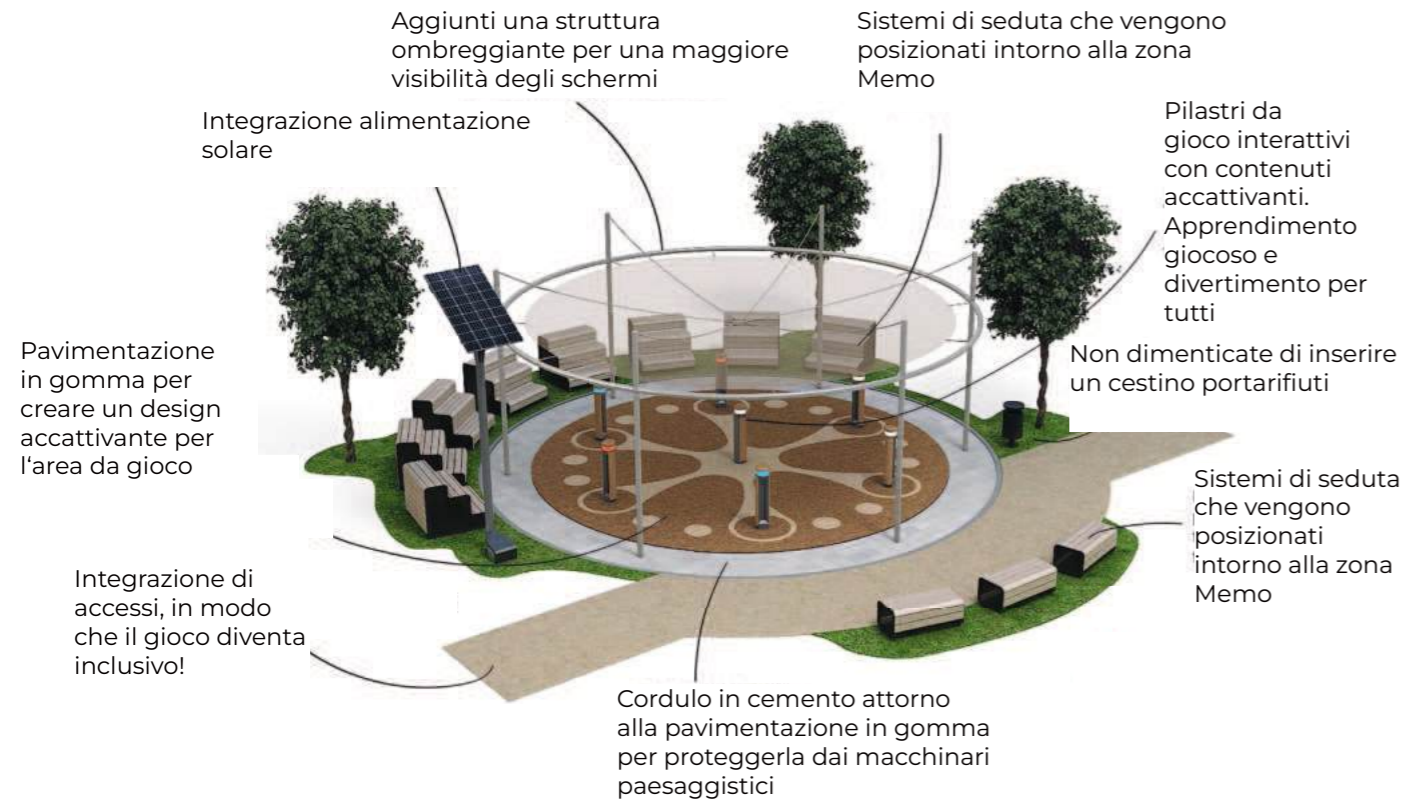

## RIPRODUCI LA TUA MUSICA

Ecco alcune caratteristiche chiave del Fono:

- **L'unico tavolo per DJ all'aperto al mondo**
- Divertente **luogo di ritrovo** per i giovani
- **Riproduci la tua musica dal tuo telefono** o utilizzala
- musica ed effetti sonori preinstallati
- FONO va oltre il semplice ascolto; scintilla movimento, trasformando gli spazi ordinari in ambienti vibranti
- Vincitore del premio Red Dot

Scan or click here to learn more

ESEMPIO DI PROGETTAZIONE

Scan or click here to learn more

## ESEMPIO DI PROGETTAZIONE