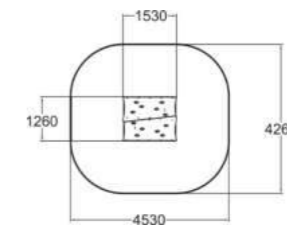

2		1470
	1+		17,4