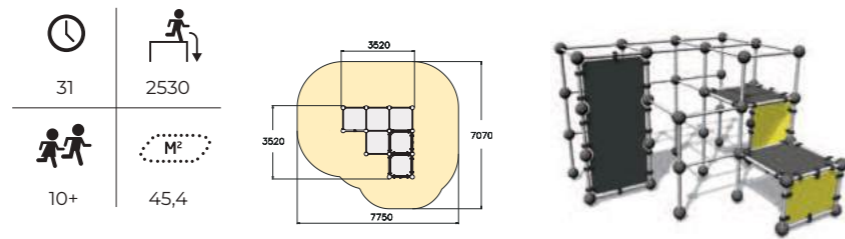

220520
Spider Cage S