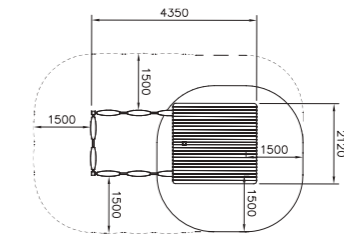

Q12308
Play House

	700		700
	1+		31,2