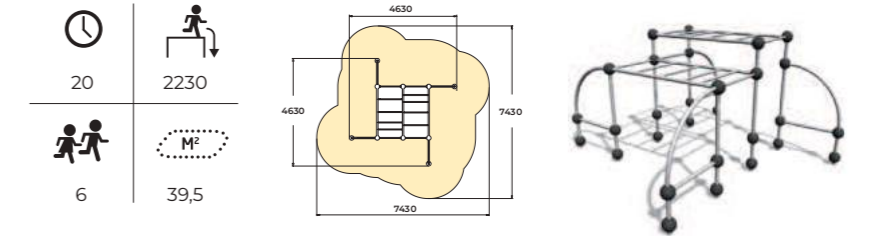

1200	
57	

137401M  
Stork's Nest

11	1970
3	28,9

220505  
Pyramid Climber

160005 blue / black.

220510  
Gibbonswing S

220543  
Precision Curve

220511  
Gibbonswing M