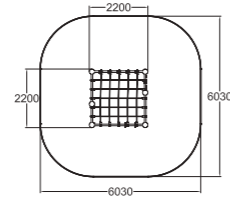

220615  
Wall Bouldering  
Cube L

220460  
Neptunium

220620  
Wall Bouldering  
Cube XL

220464  
Niobium

220680  
Wall Bouldering S

220690  
Wall Bouldering L

	
21	2530
	
5+	40,7

Pyramid Net S