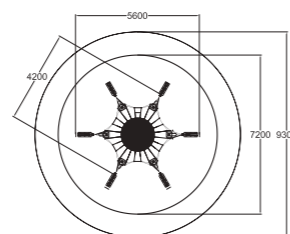

Spider M

200220 Blue
220220 Yellow

34	1200
2+	40,7