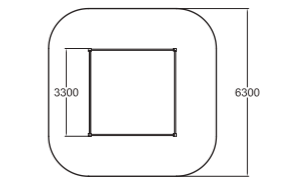

175081
Sandbox

	2		290
	1+		0