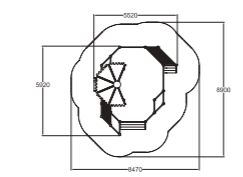

175586 Atacama

	18		470
	1+		0