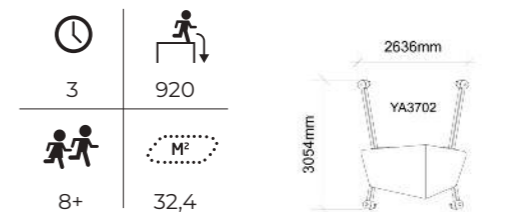

YA3900
Memo