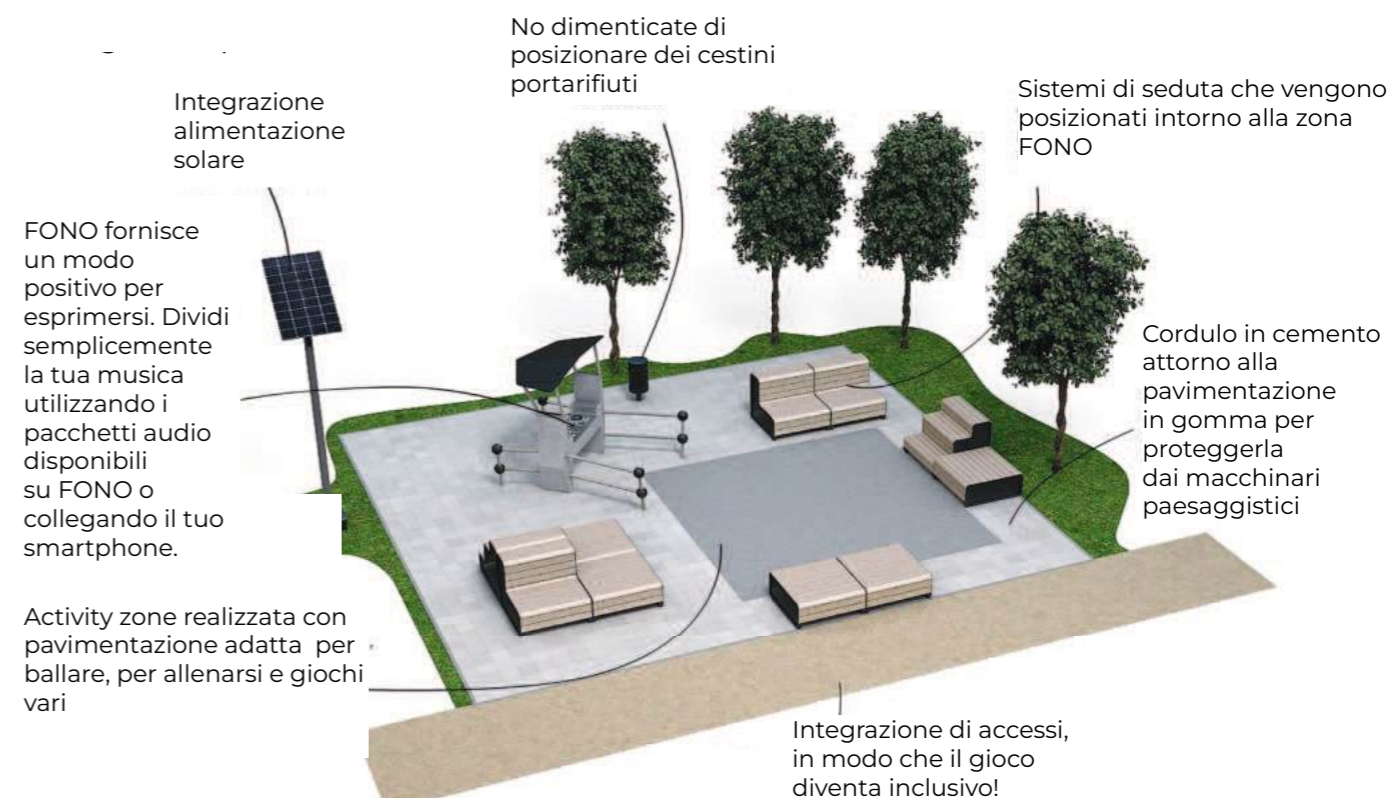

ESEMPIO DI PROGETTAZIONE