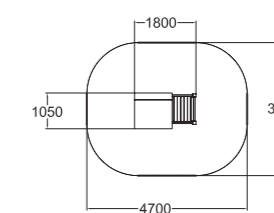

Ready-made colour combination, customisable with configuration.

137455M
Play House