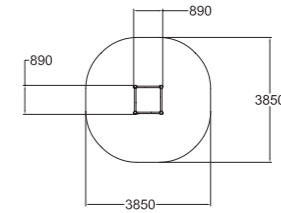

175589
Flora Plant Box

	1		260
	1+		0