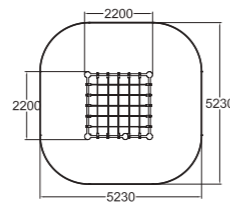

220615  
Wall Bouldering  
Cube L

220460  
Neptunium

220620  
Wall Bouldering  
Cube XL

220464  
Niobium

220680  
Wall Bouldering S

220690  
Wall Bouldering L

	
21	2530
	
5+	40,7

Pyramid Net S