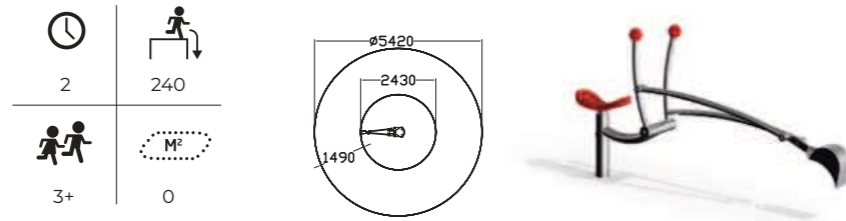

Deep mounting.

Q10694-1
Shelter

Q17017
Pergola with roof
2,4 x 4,8 m

Q41144
Pergola with
lath walls