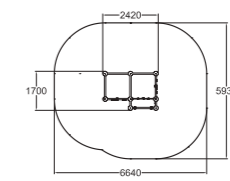

220615  
Wall Bouldering  
Cube L

220460  
Neptunium

220620  
Wall Bouldering  
Cube XL

220464  
Niobium

220680  
Wall Bouldering S

220690  
Wall Bouldering L

	
21	2530
	
5+	40,7

Pyramid Net S