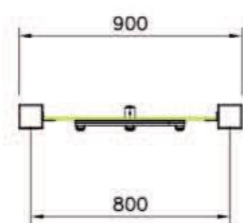

Q10440
Abacus Play