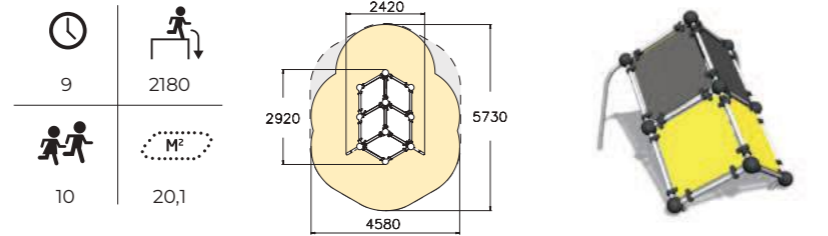

220532
Tic-tac Cube L