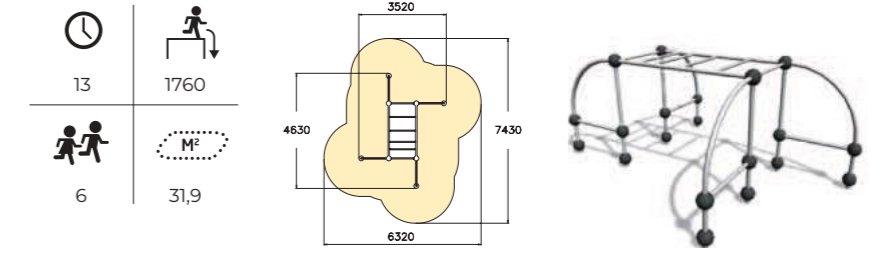

1200	
57	

137401M  
Stork's Nest

11	1970
3	28,9

220505  
Pyramid Climber

160005 blue / black.

220510  
Gibbonswing S

220543  
Precision Curve

220511  
Gibbonswing M