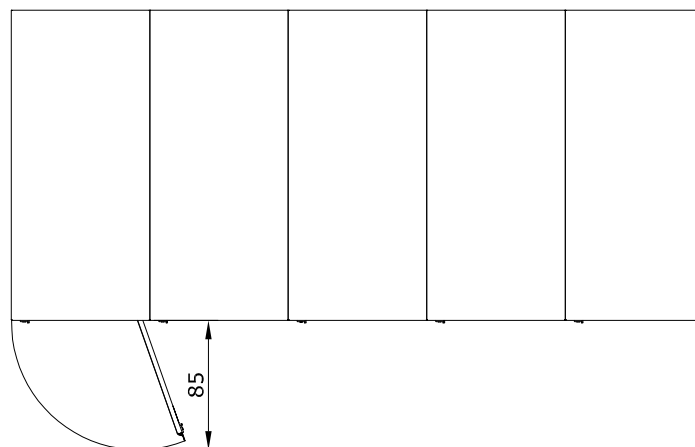

BOX PER BICICLETTE  
FAHRRADBOXEN  
BOX FOR BICYCLES

ORIGINAL  
**euroform** W<sup>®</sup>

MOD. 975

Maßstab 1:50

BOX PER BICICLETTE  
FAHRRADBOXEN  
BOX FOR BICYCLES

ORIGINAL  
**euroform** W<sup>®</sup>

MOD. 975

Maßstab 1:50