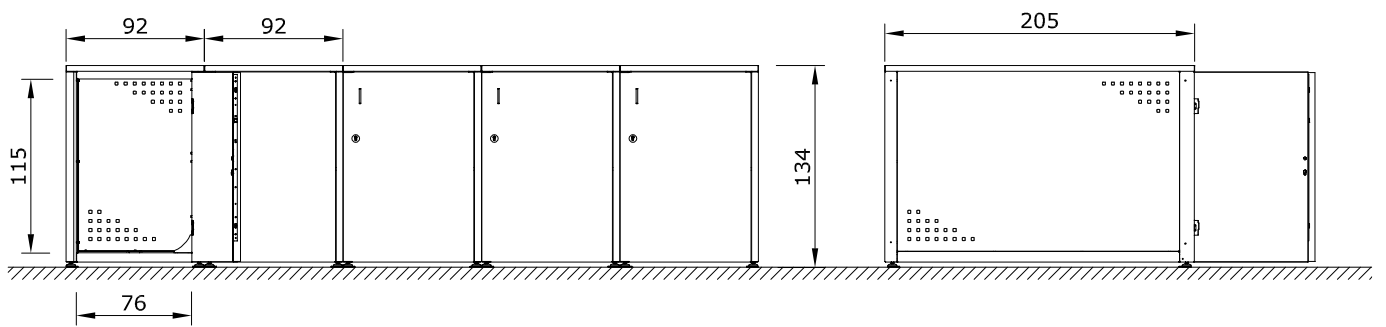

BOX PER BICICLETTE  
FAHRRADBOXEN  
BOX FOR BICYCLES

ORIGINAL  
**euroform** W<sup>®</sup>

MOD. 975

Maßstab 1:50

BOX PER BICICLETTE  
FAHRRADBOXEN  
BOX FOR BICYCLES

ORIGINAL  
**euroform** W<sup>®</sup>

MOD. 975

Maßstab 1:50