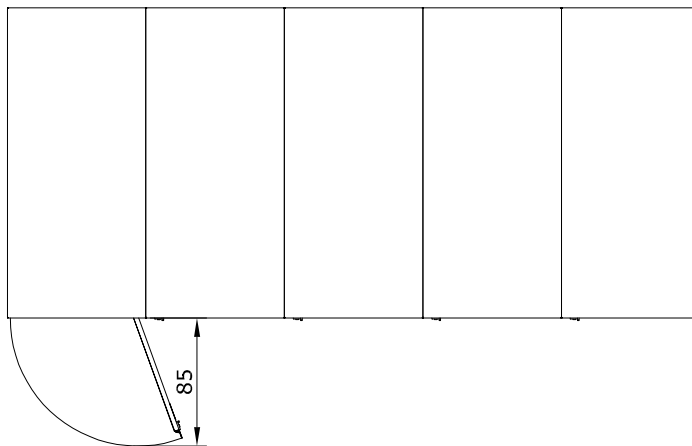

BOX PER BICICLETTE  
FAHRRADBOXEN  
BOX FOR BICYCLES

ORIGINAL  
**euroform** W<sup>®</sup>

MOD. 975

Maßstab 1:50

BOX PER BICICLETTE  
FAHRRADBOXEN  
BOX FOR BICYCLES

ORIGINAL  
**euroform** W<sup>®</sup>

MOD. 975

Maßstab 1:50