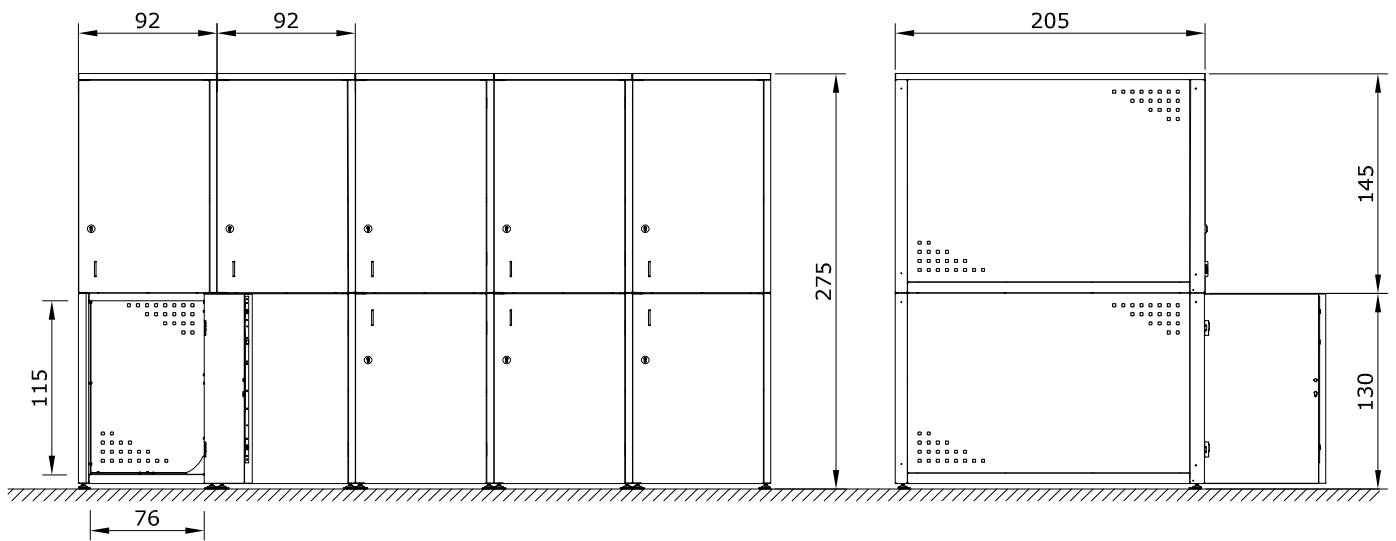

BOX PER BICICLETTE  
FAHRRADBOXEN  
BOX FOR BICYCLES

ORIGINAL  
**euroform** W<sup>®</sup>

MOD. 975

Maßstab 1:50

BOX PER BICICLETTE  
FAHRRADBOXEN  
BOX FOR BICYCLES

ORIGINAL  
**euroform** W<sup>®</sup>

MOD. 975

Maßstab 1:50